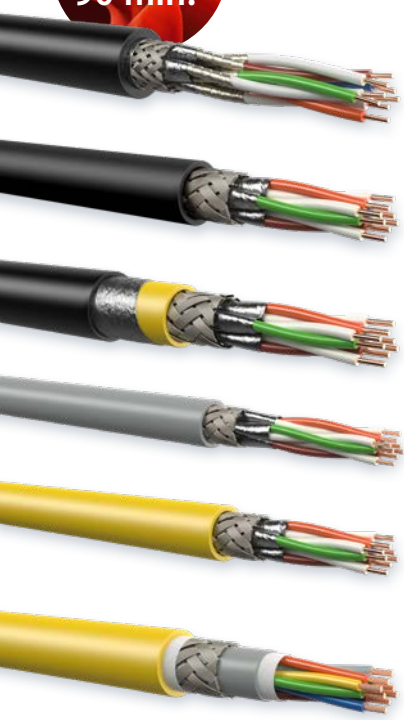

MegaLine® Datenkabel

- Sonder- und Spezialkabel
- Standardkabel

Funktionserhalt
bei Brandeinwirkung
für mind.
90 min.

MegaLine® Sonder- und Spezialkabel

Bezeichnung		Kat.	Mantel- farbe	Trommel- größe	Bestell-Nr.
MegaLine® Datenkabel Funktionserhalt	F6-90 CI S/FTP 4x2xAWG23	Kat. 7	● Schwarz	500 m	LKD 7KS7 0324 0050
				1000 m	LKD 7KS7 0324 0100
MegaLine® Außenkabel	F6-90 PE S/FP 4x2xAWG23 T	Kat. 7	● Schwarz	500 m	LKD 7KS7 0169 0050
				1000 m	LKD 7KS7 0169 0100
MegaLine® Schichten- mantelkabel	F10-130 S/FTP (L)2Y, AL-PE 4x2xAWG 22/1	Kat. 7A	● Schwarz	Schnitt	LKD 7KS7 002U 0100
MegaLine® Flexkabel	F10-120 flex S/FTP 4x2xAWG26/7	Kat. 7A	● Grau	1000 m	LKD 7KS7 0003 0100
MegaLine® Flexkabel PUR	F10-120 flex S/FTP PUR 4x2xAWG26/7	Kat. 7A	● Gelb	1000 m	LKD 7KS7 0090 0100
MegaLine® Flexkabel PUR	F6-90 flex S/FTP PUR 4x2xAWG27/7	Kat. 7A	● Gelb*	1000 m	LKD 7KS7 0243 0100
MegaLine® Flexkabel PUR schleppkettentauglich	D1-20 superflex S/UTP PUR 4x2xAWG26/19	Kat. 5	● Gelb	1000 m	LKD 7KS5 0051 0100

				Kabel- länge	
MegaLine® @home	Home 600 S/FTP 4x2xAWG26/1	Kat. 7	○ Weiß	100 m (Ring)	LKD 7KS7 0304 0010
				350 m (Box)	LKD 7KS7 0304 0035

* weitere Mantelfarben auf Anfrage

MegaLine® Standardkabel

Bezeichnung	CPR Klasse	Design	Trommelgröße	Bestell-Nr.
-------------	------------	--------	--------------	-------------

MegaLine® F6-70 F/FTP Kat. 7 4x2xAWG23 (Simplex) 2x(4x2xAWG23) (Duplex)	D _{ca}	Simplex	500 m	LKD 7KS7 0043 0050
			1000 m	LKD 7KS7 0043 0100
MegaLine® F6-90 S/FTP Kat. 7 4x2xAWG23 (Simplex) 2x(4x2xAWG23) (Duplex)	D _{ca}	Simplex	500 m	LKD 7KS7 0010 0050
			1000 m	LKD 7KS7 0010 0100
	D _{ca}	Duplex	500 m	LKD 7KS7 0044 0050